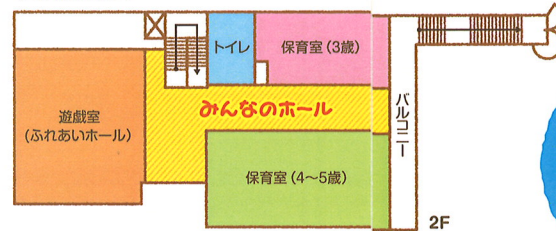

豊かな愛情のなかで、
心身ともに健やかに育てられた
すべての子どもたちには
自ら伸びていく無限の可能性がります。

外観イメージ
外観は、宙に浮いている元氣印の船と、
黄金に輝く宝島をイメージしています。

屋外直通階段
外階段で2階へ
上り下りできます。

南面全面ガラスで、光を風とを、しっかり取り込みます。

私たちの保育園は、子どもが現在を幸せに生活し、
未来を生きる力を育てる保育の仕事に誇りと責任をもって、
自らの人間性と専門性の向上に努め、
一人ひとりの子どもを尊重し、子どもの成長を育てまいります。

園内案内図

ふれあいホール

天井高3.5m~5.5mのゆとりのスペースは園児が遊んだり、学んだりするほか、
地域の皆様にも多目的に解放する新しいカタチの空間です。大きな開口部で
自然採光をたっぷり取り入れ、環境にやさしい自然換気システム採用しています。

私たちは、
子どもの育ちを
支えています

子どもの発達を援助

私たちは、養護と教育が一体となった
保育を通して、一人ひとりの子どもが
心身ともに健康、安全で情緒の安定した
生活ができる環境を用意し、生きる
喜びと力を育むことを基本として、そ
の健やかな育ちを支えています。

みんなのホール (1階)

廊下の役目の他に、遊んだり
学習したりできる2.3m以上
の幅を確保したゆとりの
陽だまり空間。1階は床暖房
を設置した2歳児までのス
ペース。3歳児以上は2階の
「船のエリア」で過ごします。

みんなのホール (2階)

トイレ

沐浴・トイレ

保育時間と休園日

開所時間は午前7時より午後6時までで、休園日は日曜日と祝日(振替休日含)、および年末年始の12月29日～1月3日までです。

延長保育について