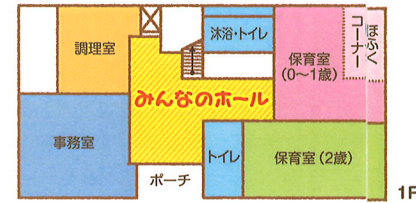

豊かな愛情のなかで、
心身ともに健やかに育てられた
すべての子どもたちには
自ら伸びていく無限の可能性がります。

外観イメージ
外観は、宙に浮いている元氣印の船と、
黄金に輝く宝島をイメージしています。

屋外直通階段
外階段で2階へ
上り下りできます。

南面全面ガラスで、光を風とを、しっかり取り込みます。

私たちの保育園は、子どもが現在を幸せに生活し、
未来を生きる力を育てる保育の仕事に誇りと責任をもって、
自らの人間性と専門性の向上に努め、
一人ひとりの子どもを尊重し、子どもの成長を育てまいります。

園内案内図

ふれあいホール

天井高3.5m~5.5mのゆとりのスペースは園児が遊んだり、学んだりするほか、
地域の皆様にも多目的に解放する新しいカタチの空間です。大きな開口部で
自然採光をたっぷり取り入れ、環境にやさしい自然換気システム採用しています。

私たちは、
子どもの育ちを
支えています

子どもの発達を援助

私たちは、養護と教育が一体となった
保育を通して、一人ひとりの子どもが
心身ともに健康、安全で情緒の安定した
生活ができる環境を用意し、生きる
喜びと力を育むことを基本として、そ
の健やかな育ちを支えています。

みんなのホール (1階)

廊下の役目の他に、遊んだり
学習したりできる2.3m以上
の幅を確保したゆとりの
陽だまり空間。1階は床暖房
を設置した2歳児までのス
ペース。3歳児以上は2階の
「船のエリア」で過ごします。

みんなのホール (2階)

トイレ

沐浴・トイレ

保育時間と休園日

開所時間は午前7時より午後6時までで、休園日は日曜日と祝日(振替休日含)、および年末年始の12月29日～1月3日までです。

延長保育について